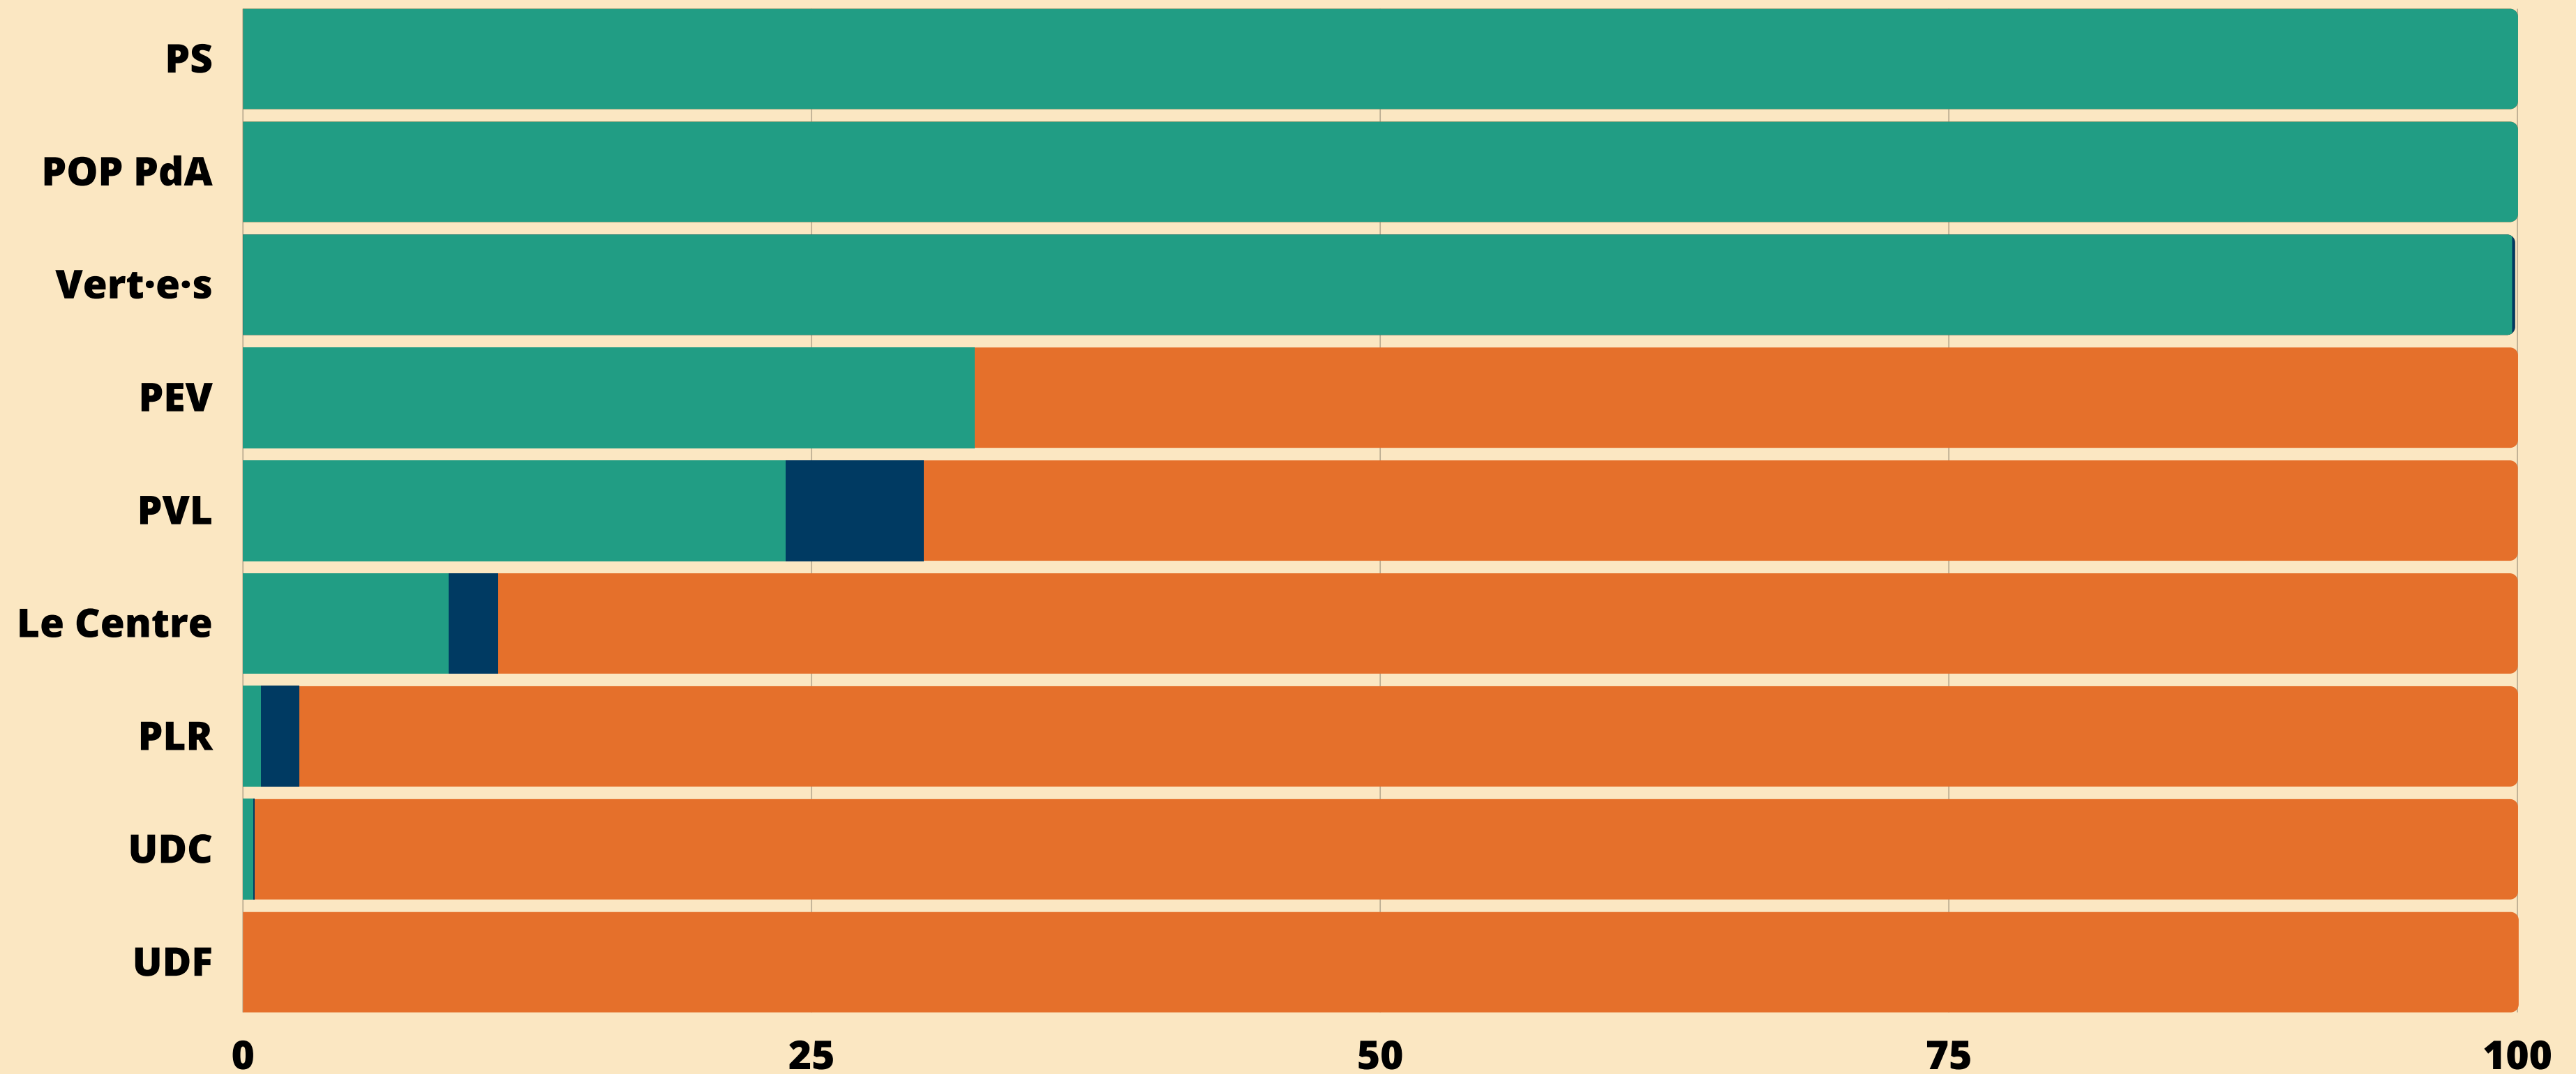

VOTES EN FAVEUR DES LOCATAIRES AU PARLEMENT

■ Pour ■ Neutre ■ Contre

Le classement se base sur la somme pondérée des votes durant la législature 2019-2023 durant lesquels les conseiller·ères national·es ont voté selon la recommandation, divisée par le nombre total des votes auxquels ils et elles ont participé ou durant lesquels ils et elles n'étaient pas excusé·es. Sources : parlwatch.ch